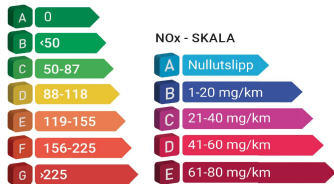

Prisliste Audi RS 5 Sportback 2021-modell

Kundepriser per 3.3.2021

Priser er veiledende kundepriser levert Oslo

Model kode	CO₂	NOx	Miljømerking		Forbruk blandet	Effekt	Dreiemoment	0-100 km/t	Egenvekt	Hengervekt	Reg.avgift*	Kundepris	
	g/km	mg/km	A-G CO₂	A-E NOx	l/100 km	kW/hk	Nm	sek	kg	kg	NOK	NOK	
FSFRXA	Audi RS 5 Sportback	217	9,6	F	B	9,4	450	600	3,9	1735	-	314 680	1 077 600

CO₂ - UTSLIPP

NOx - SKALA